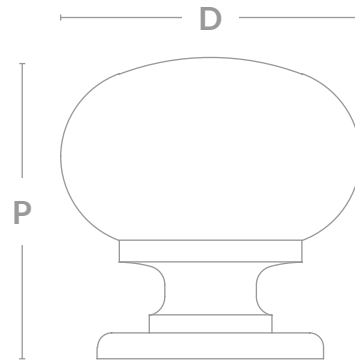

## Withenshaw Knob

Knob Code	Diameter (D)	Projection (P)
WITK32	32mm / 1"	32mm / 7"
WITK38	38mm / 1.5"	38mm / 1.5"

PBL

PBUL

SBL

SBUL

ABL

ABUL